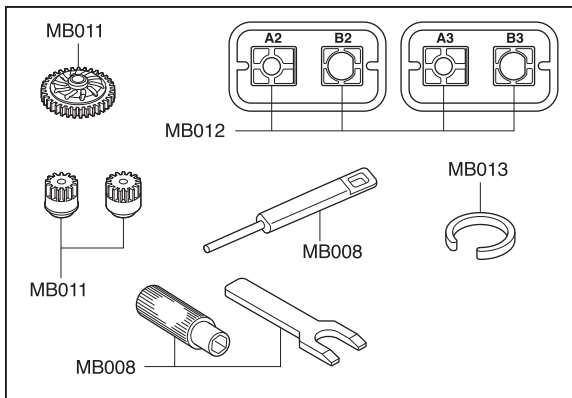

Exploded View / Explosionszeichnung Eclaté / Despiece / 分解図

Spare Parts / Ersatzteile / Pieces detachees. / Repuestos / スペアパーツ

No. 品番	Description パーツ名
MB001-1	メインシャシー Main Chassis
MB003	バッテリーホルダーセット Battery Holder Set
MB004	バルクヘッドセット Bulkhead Set
MB005	サスペンションロッドセット Suspension Rod Set
MB006	サスアームセット Suspension Arm Set
MB007	フロントハブキャリアセット Front Hub Carrier Set
MB008	サーボプレートセット Servo Plate Set
MB009	サーボセイバーセット Servo Saver Set
MB010	サーボギヤセット Servo Gear Set
MB011	ピニオン&スパーギヤセット Pinion & Spur Gear Set
MB012	モーターマウントセット Motor Mount Set
MB013	オイルダンパーセット Oil Shock Set
MB014	ホイールアクスル Wheel Axle
MB015	サスピンセット Suspension Pin Set
MB016	センターシャフトセット Center Shaft Set
MB017	ロアサスシャフトセット Lower Suspension Shaft Set
MB018	ピロボールセット Pillow Ball Set
MB019	サーボシャフトセット Servo Shaft Set
MB020	デフギヤアッセンブリー Differential Gear Assy
MB021	ビスセット Screw Set
MB025	レシーバーアンテナユニット (RA-44/バグリースポーツ) Receiver & ESC Unit Set (RA-44/Buggy Sports)
MD009P	モーターセット Motor Set
MV14	ピロボールセット Pillow Ball Set
BRG007	シールドベアリング (3x6x2.5)2入 Shield Bearing (3x6x2.5)2Pcs
BRG022	シールドベアリング (6x10x3)2入 Shield Bearing (6x10x3)2Pcs

▶ The optional parts should be used for the parts marked with **OP**.

▶ Die Tuningteile sollen die mit **OP** markierten Teile ersetzen.

▶ Vous pouvez remplacer les pièces **OP** par des pièces options

▶ Las piezas opcionales deben ser utilizadas en las piezas marcadas con **OP**