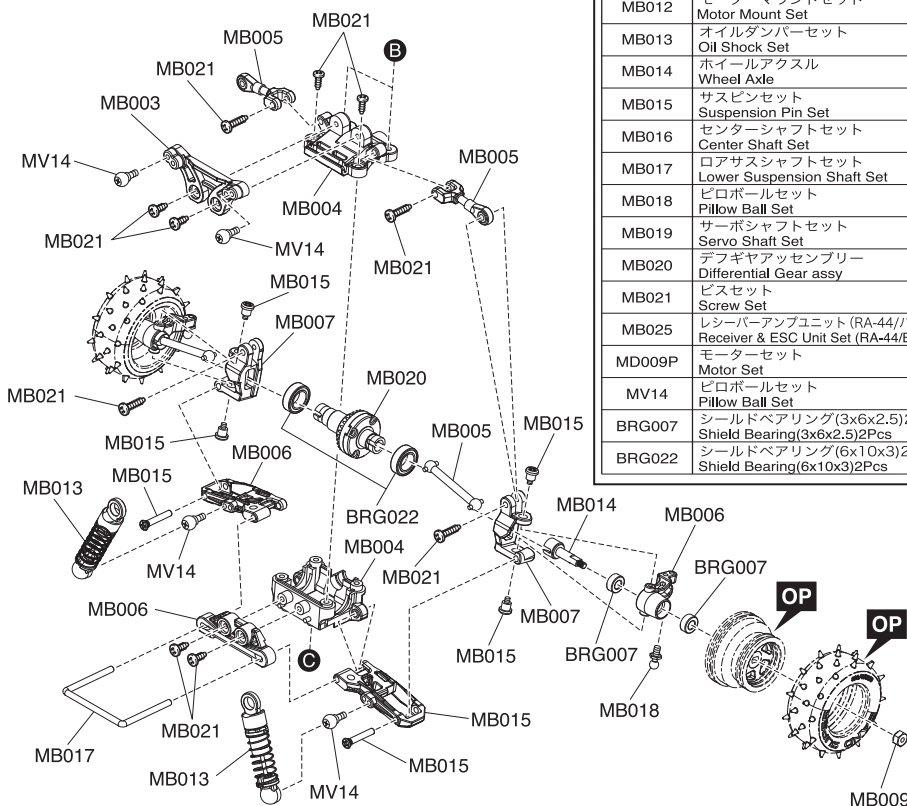

Exploded View / Explosionszeichnung Eclaté / Despiece / 分解図

Spare Parts / Ersatzteile / Pieces detachees. / Repuestos / スペアパーツ

No. 品番	Description パーツ名
MB001-1	メインシャシー Main Chassis
MB003	バッテリーホルダーセット Battery Holder Set
MB004	バルクヘッドセット Bulkhead Set
MB005	サスペンションロッドセット Suspension Rod Set
MB006	サスアームセット Suspension Arm Set
MB007	フロントハブキャリアセット Front Hub Carrier Set
MB008	サーボプレートセット Servo Plate Set
MB009	サーボセイバーセット Servo Saver Set
MB010	サーボギヤセット Servo Gear Set
MB011	ピニオン&スパーギヤセット Pinion & Spur Gear Set
MB012	モーターマウントセット Motor Mount Set
MB013	オイルダンパーセット Oil Shock Set
MB014	ホイールアクスル Wheel Axle
MB015	サスピンセット Suspension Pin Set
MB016	センターシャフトセット Center Shaft Set
MB017	ロアサスシャフトセット Lower Suspension Shaft Set
MB018	ピロボールセット Pillow Ball Set
MB019	サーボシャフトセット Servo Shaft Set
MB020	デフギヤアッセンブリー Differential Gear Assy
MB021	ビスセット Screw Set
MB025	レシーバーアンテナユニット (RA-44/バグリースポーツ) Receiver & ESC Unit Set (RA-44/Buggy Sports)
MD009P	モーターセット Motor Set
MV14	ピロボールセット Pillow Ball Set
BRG007	シールドベアリング (3x6x2.5)2入 Shield Bearing (3x6x2.5)2Pcs
BRG022	シールドベアリング (6x10x3)2入 Shield Bearing (6x10x3)2Pcs

▶ The optional parts should be used for the parts marked with **OP**.

▶ Die Tuningteile sollen die mit **OP** markierten Teile ersetzen.

▶ Vous pouvez remplacer les pièces **OP** par des pièces options

▶ Las piezas opcionales deben ser utilizadas en las piezas marcadas con **OP**

▶ **OP** の印が付いたパーツはオプションパーツをご利用ください。